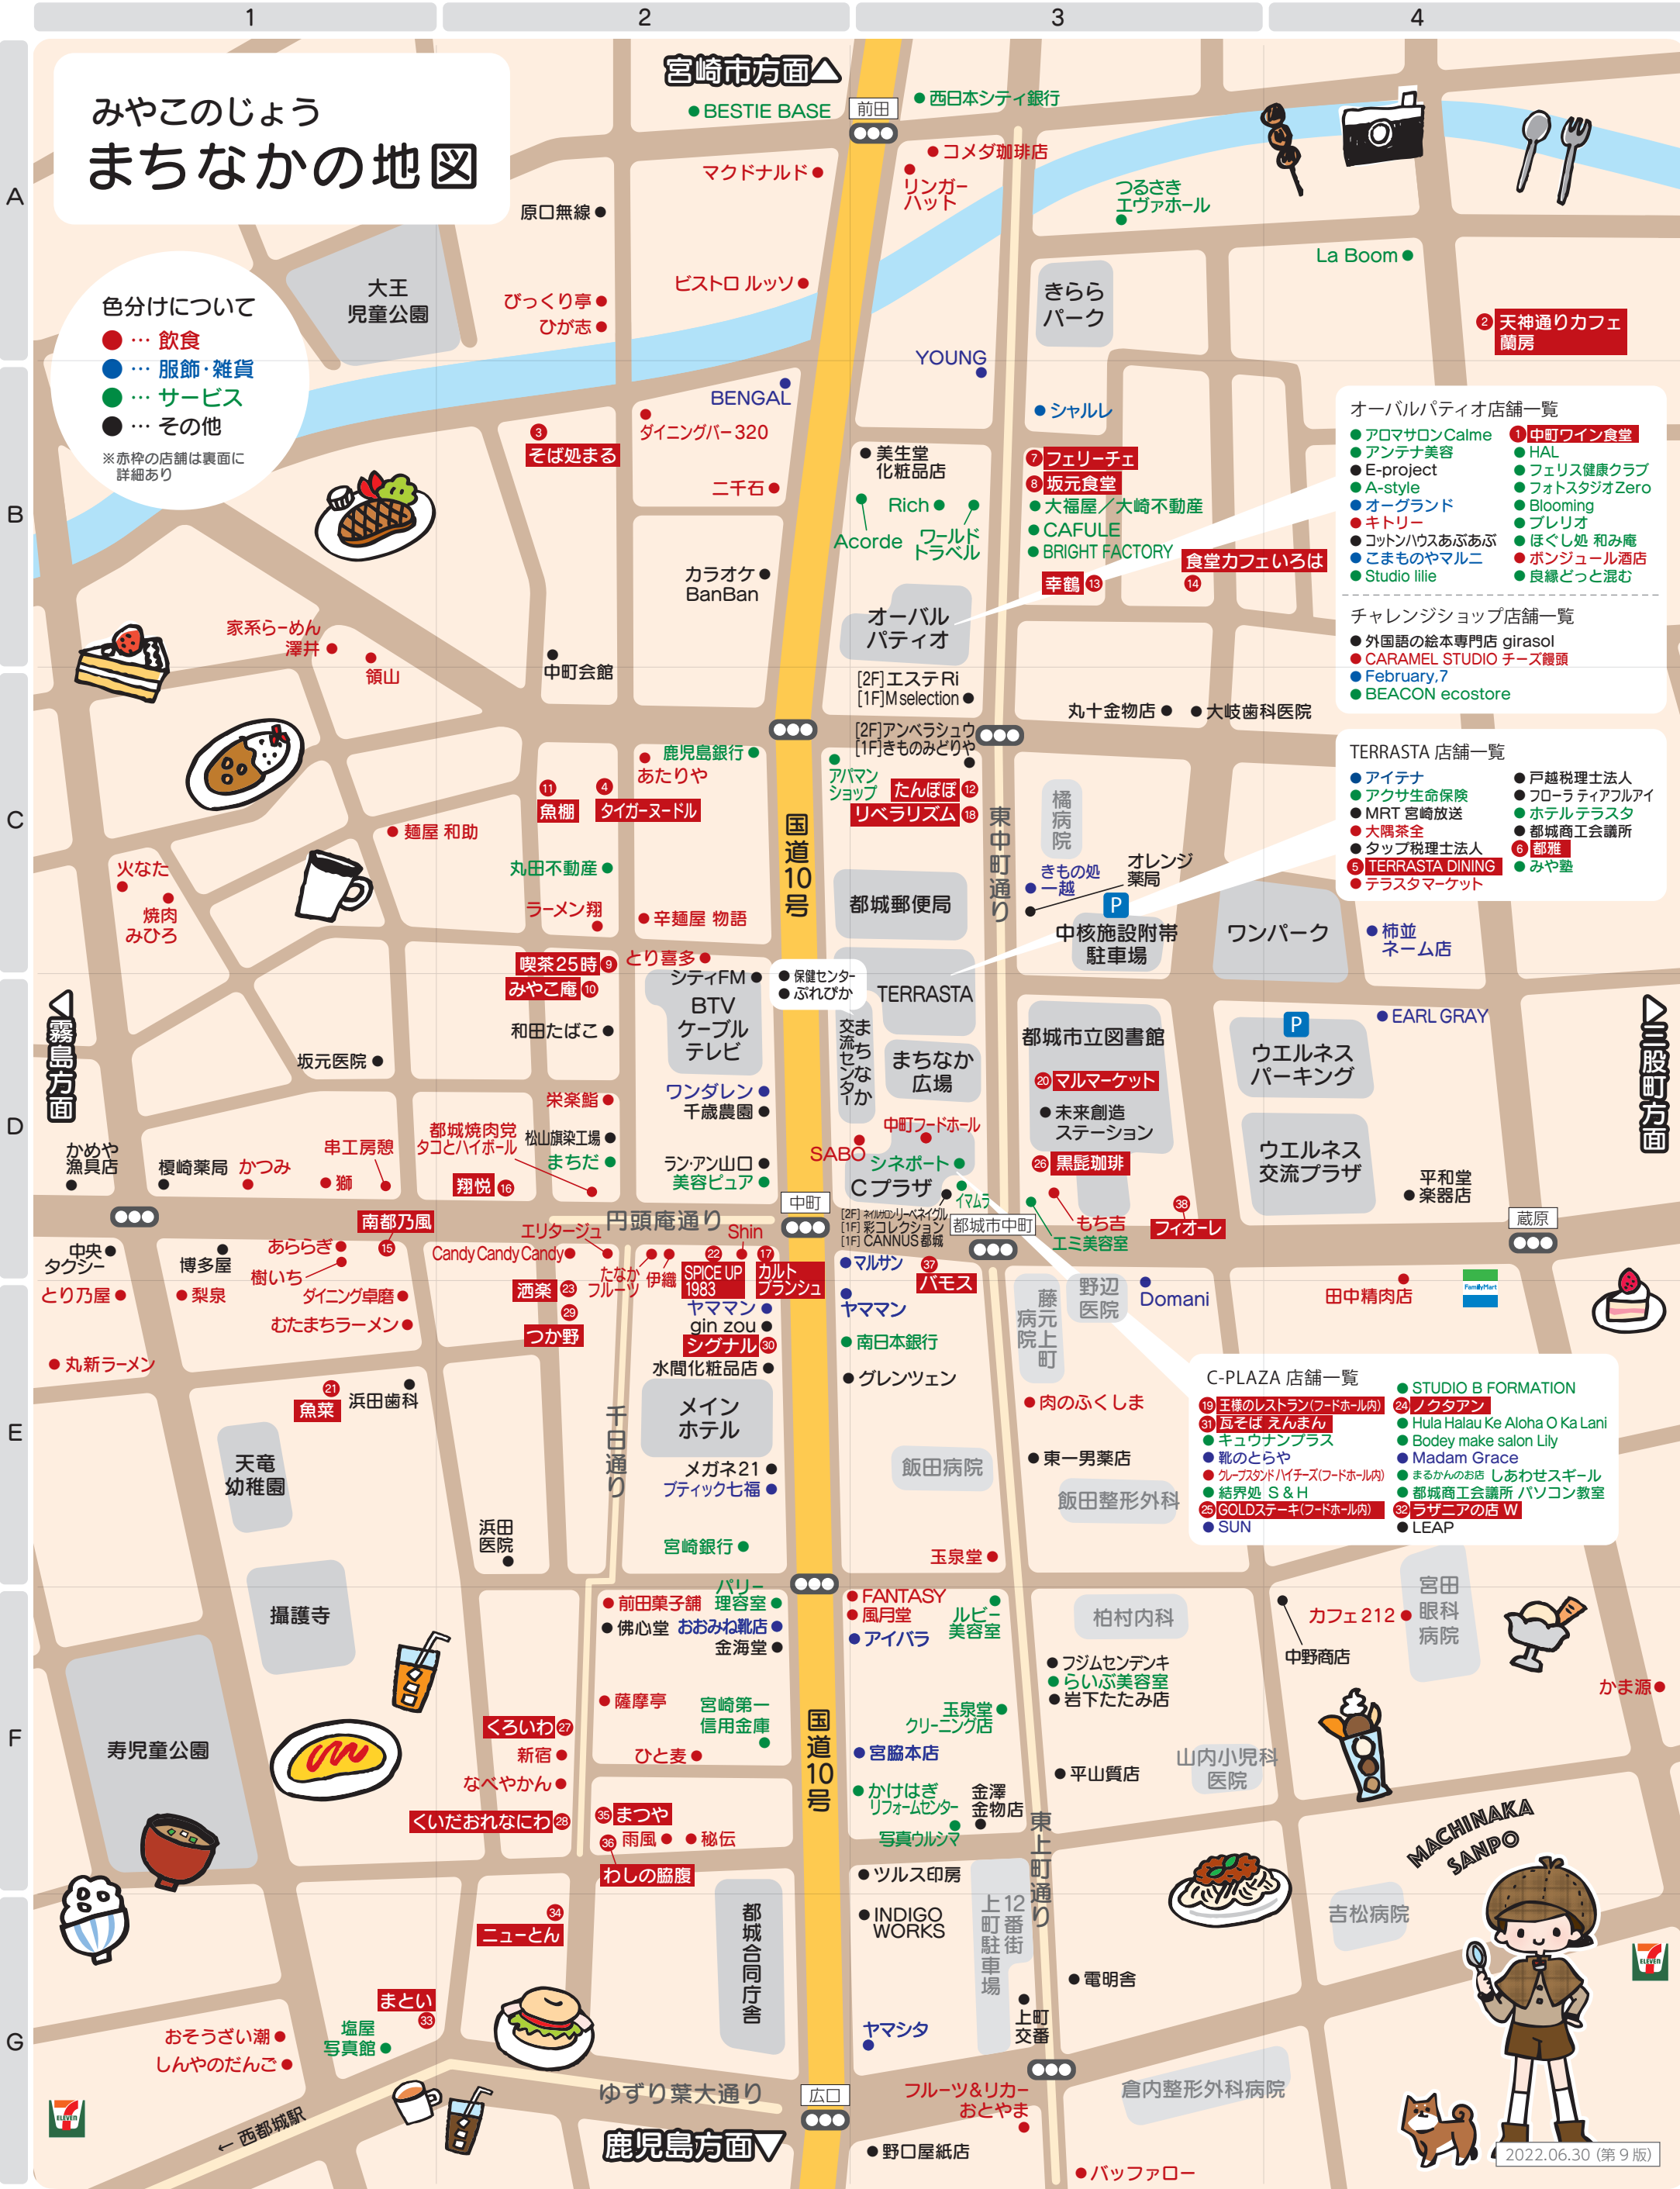

みやこのじょう まちなかの地図

- 色分けについて
- … 飲食
 - … 服飾・雑貨
 - … サービス
 - … その他
- ※赤枠の店舗は裏面に詳細あり

- オーバルパティオ店舗一覧
- アロマサロン Calme
 - アンテナ美容
 - E-project
 - A-style
 - オーランド
 - キトリー
 - コットンハウスあぶあぶ
 - こまものやマルニ
 - Studio lilie
 - 1 中町ワイン食堂
 - HAL
 - フェリス健康クラブ
 - フォトスタジオZero
 - Blooming
 - プレリオ
 - ほぐし処 和み庵
 - ボンジュール酒店
 - 良縁どっと混む
- チャレンジショップ店舗一覧
- 外国語の絵本専門店 girasol
 - CAMEL STUDIO チーズ饅頭
 - February,7
 - BEACON ecostore
- TERRASTA 店舗一覧
- アイテナ
 - アクサ生命保険
 - MRT 宮崎放送
 - 大隅茶全
 - タップ税理士法人
 - TERRASTA DINING
 - テラスタマーケット
 - 戸越税理士法人
 - フローティアフルアイ
 - ホテルテラスタ
 - 都城商工会議所
 - 6 都雅
 - みや塾

- C-PLAZA 店舗一覧
- 19 王様のレストラン(フードホール内)
 - 31 瓦そば えんまん
 - キュウナンプラス
 - 靴のとらや
 - クレパスタッドハイチーズ(フードホール内)
 - 結界処 S&H
 - GOLDステーキ(フードホール内)
 - SUN
 - STUDIO B FORMATION
 - 24 ノクタアン
 - Hula Halau Ke Aloha O Ka Lani
 - Bodey make salon Lily
 - Madam Grace
 - まるかんのお店 しあわせスギル
 - 都城商工会議所 ワソコン教室
 - 25 ラザニアの店 W
 - LEAP