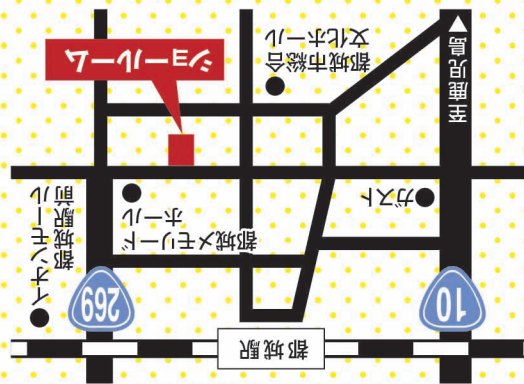

YKK商品をお見積りもりいただいた
お客様に

コーヒー セット プレゼント

※記入後、本状を受付までお持ちください。

ご住所

TEL

お名前

新型コロナウイルスの感染拡大を防ぐためのお願い

店内でのマスク着用を
お願い致します

混雑する場合は入場制限を
させて頂く場合がございます

入口受付での
検温をお願い致します

お客様の健康と
3密回避のため
事前予約にご
協力
お願いします
事前予約につきましては、
左記の店にお
お問い合わせを
お願いいたします。

お問い合わせは

主催 TOTORIモデルクラブ 都城店会 会員店

会場 TOTO 都城Shyururu

〒885-0024 宮崎県都城市北原町15-7

提供