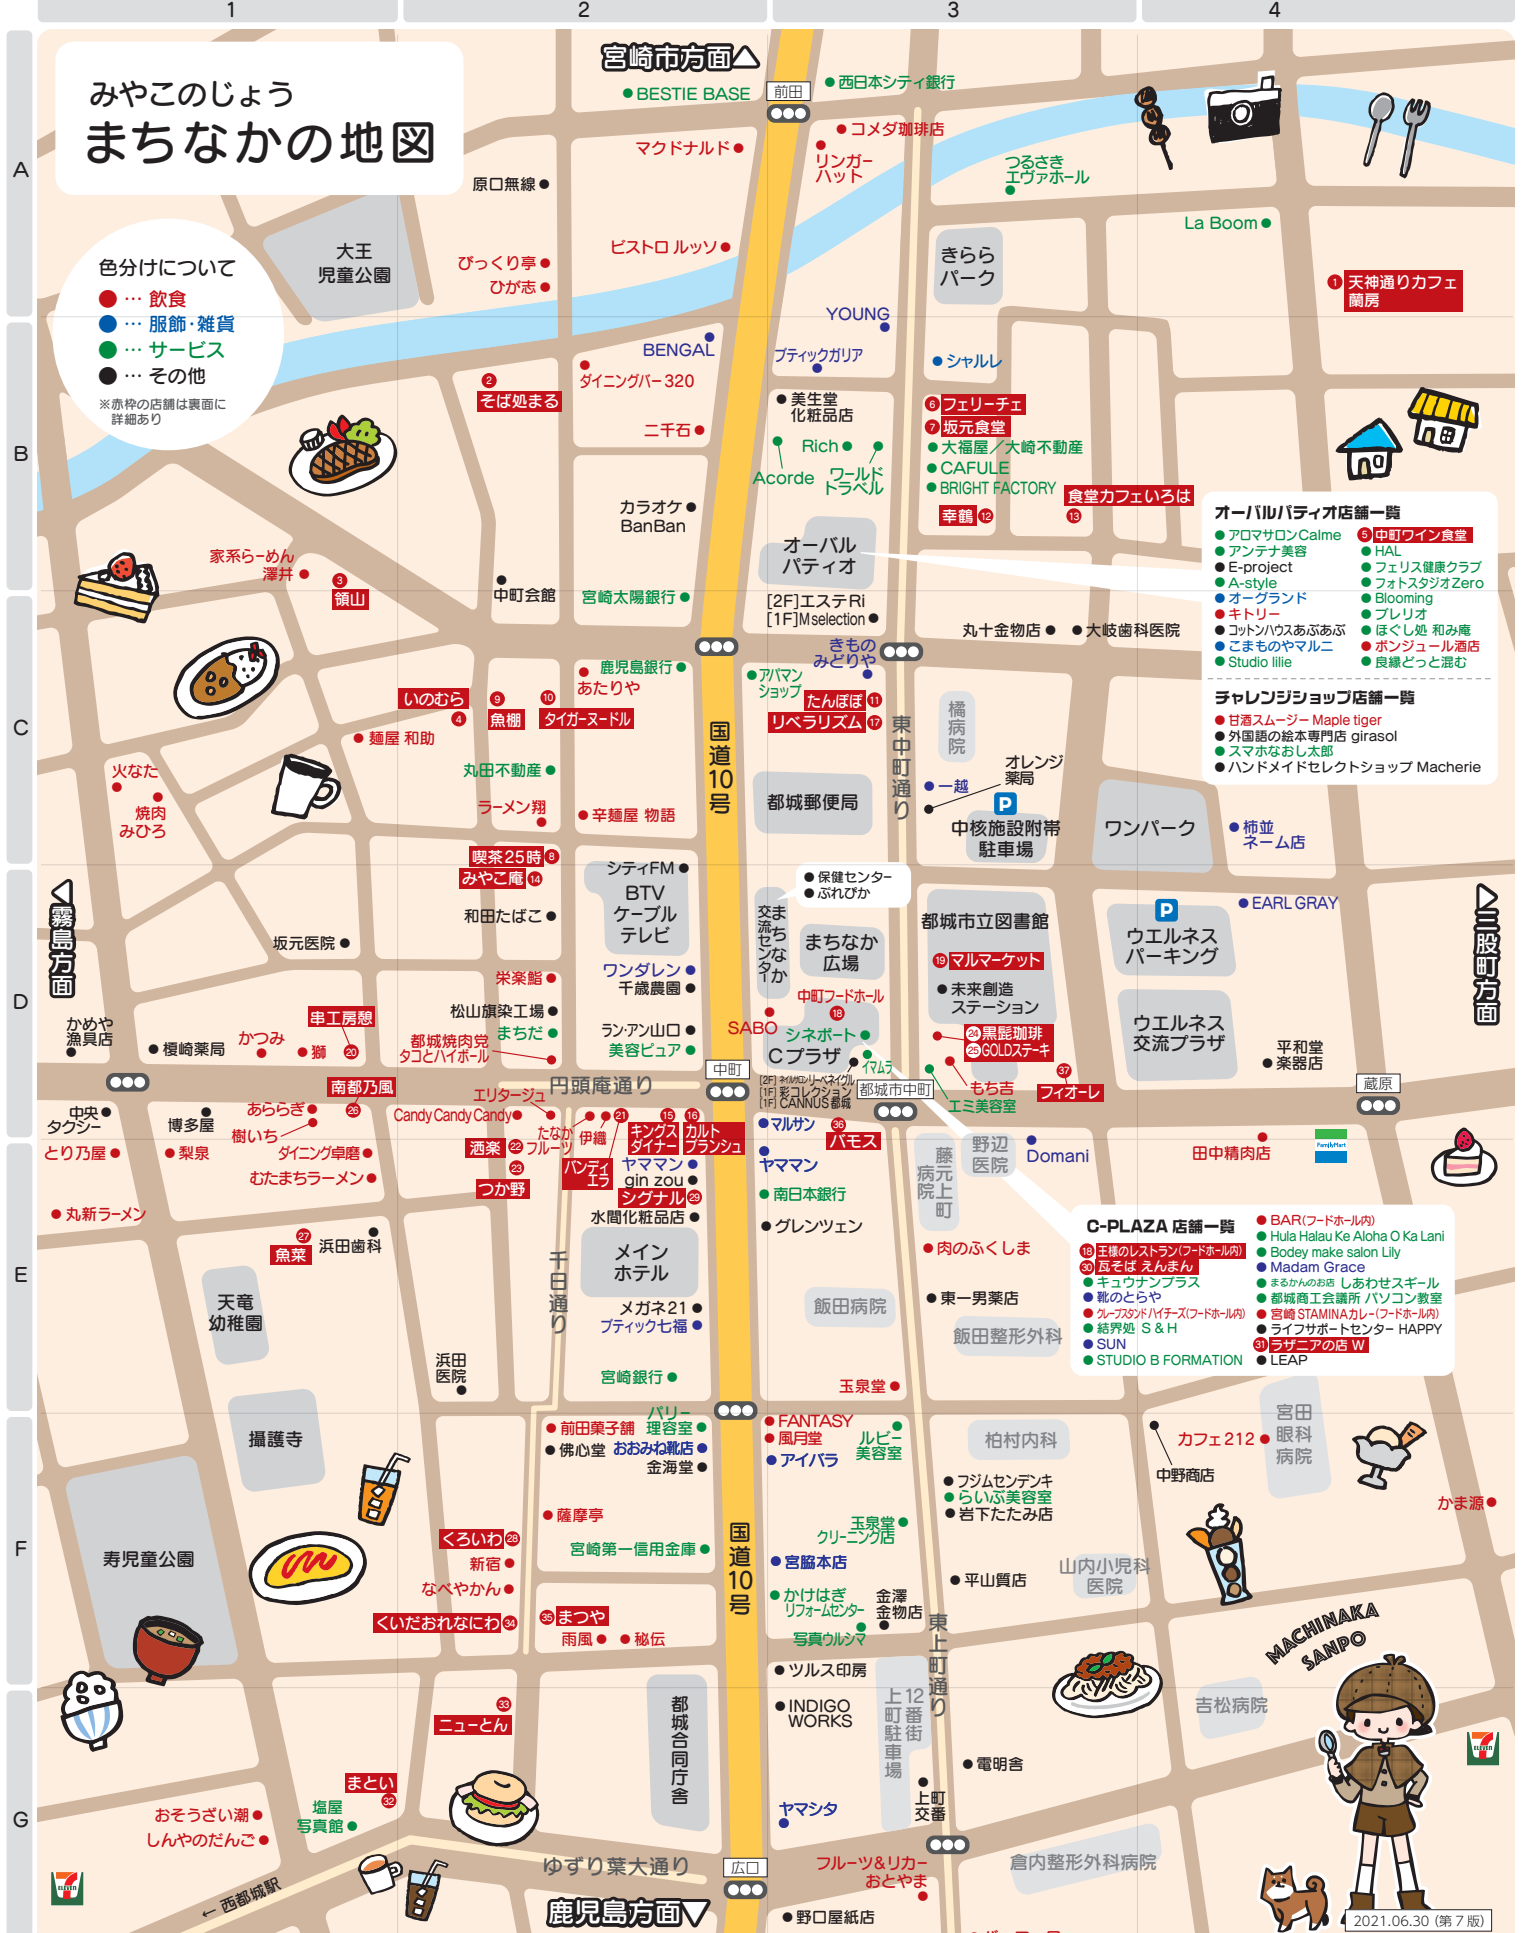

みやこのじょう まちなかの地図

色分けについて

- 飲食
 - 服飾・雑貨
 - サービス
 - その他
- ※赤枠の店舗は裏面に詳細あり

- ### オーバルパティオ店舗一覧
- アロマサロン Calme
 - アンテナ美容
 - E-project
 - A-style
 - オーグランド
 - キトリ
 - コットンハウスあぶあぶ
 - こまものやマルニ
 - Studio lilie
 - 中町ワイン食堂
 - HAL
 - フェリス健康クラブ
 - フォトスタジオ Zero
 - Blooming
 - プレリア
 - ほくし処 和み庵
 - ボンジュール酒店
 - 良縁どっこい

- ### チャレンジショップ店舗一覧
- 甘湯スーヅー Maple tiger
 - 外国語の絵本専門店 girasol
 - スマホおし太郎
 - ハンドメイドセレクトショップ Macherie

- ### C-PLAZA 店舗一覧
- BAR(フードホール内)
 - Hula Halau Ke Aloha O Ka Lani
 - Bodey make salon Lily
 - Madam Grace
 - キュウナンプラス
 - 靴のとらや
 - クラフトパイチズ(フードホール内)
 - 結界処 S & H
 - SUN
 - STUDIO B FORMATION
 - LEAP
 - 王様のレストラン(フードホール内)
 - 豆そば えんまん
 - まるかんのお母 しあわせギール
 - 都城商工会議所 パソコン教室
 - 宮崎 STAMINA カレー(フードホール内)
 - ライフサポートセンター HAPPY
 - ラザニアの店 W