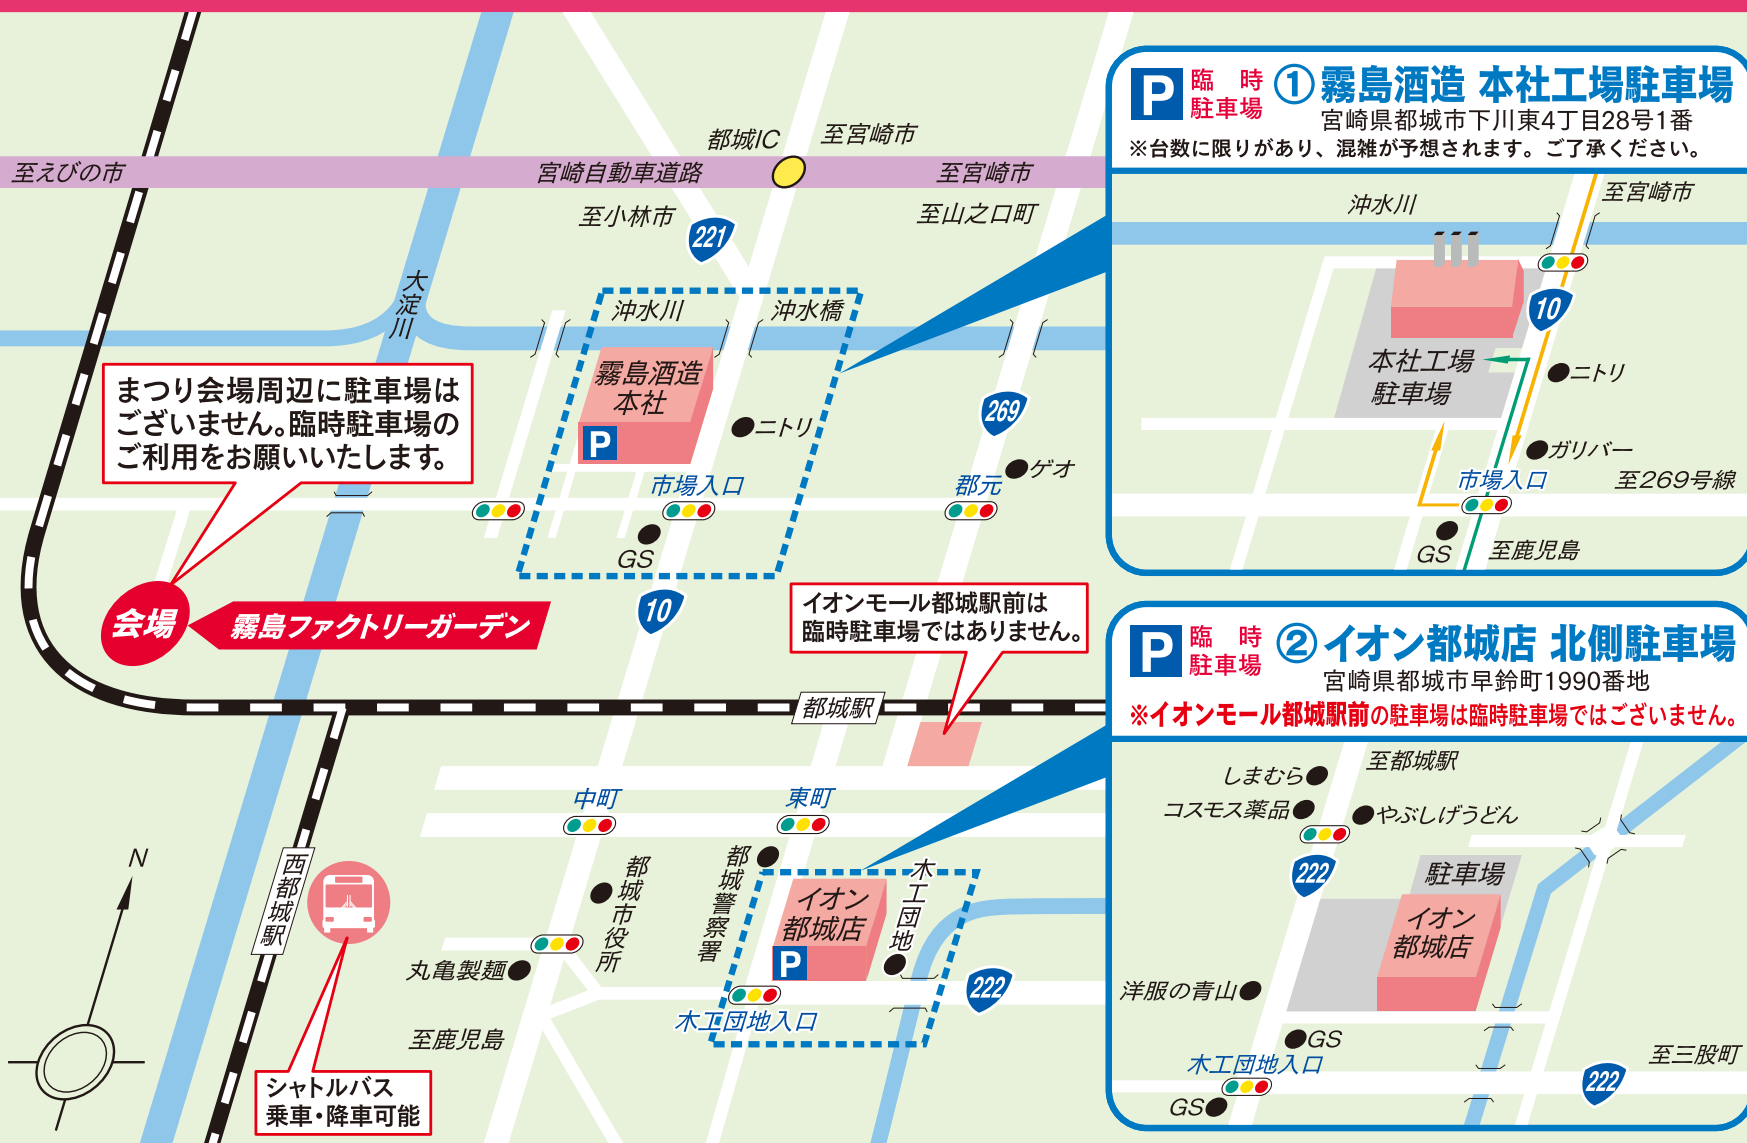

無料

臨時駐車場及びシャトルバス案内

会場周辺に駐車場はございません。臨時駐車場から運行しているシャトルバスをご利用ください。

運行ルート

P 臨時駐車場①
霧島酒造 本社工場駐車場

P 臨時駐車場②
イオン都城店 北側駐車場

西都城駅
※乗車・降車可能

霧島
春まつり
会場

シャトルバス運行時間

- 各臨時駐車場⇒会場
9:30~15:00(約15分間隔)
- 会場発最終便
16:30

※霧島春まつり会場までの所要時間は約20分です。
※交通事情により時間変更の可能性もありますのでご了承ください。

まつり会場周辺に駐車場は
ございません。臨時駐車場
のご利用をお願いいたします。

イオンモール都城駅前
は臨時駐車場ではありません。

P 臨時
駐車場
① 霧島酒造 本社工場駐車場
宮崎県都城市下川東4丁目28号1番
※台数に限りがあり、混雑が予想されます。ご了承ください。

P 臨時
駐車場
② イオン都城店 北側駐車場
宮崎県都城市早鈴町1990番地
※イオンモール都城駅前の駐車場は臨時駐車場ではございません。

※会場内および駐車場内におけるトラブル(お客様同士、ペット、盗難等)に関して、弊社は一切の責任を負いかねます。予めご理解いただきますようお願い申し上げます。
※イベントによっては有料のものがございます。 ※イベントの内容、時間等に変更がある場合もございますのでご了承ください。