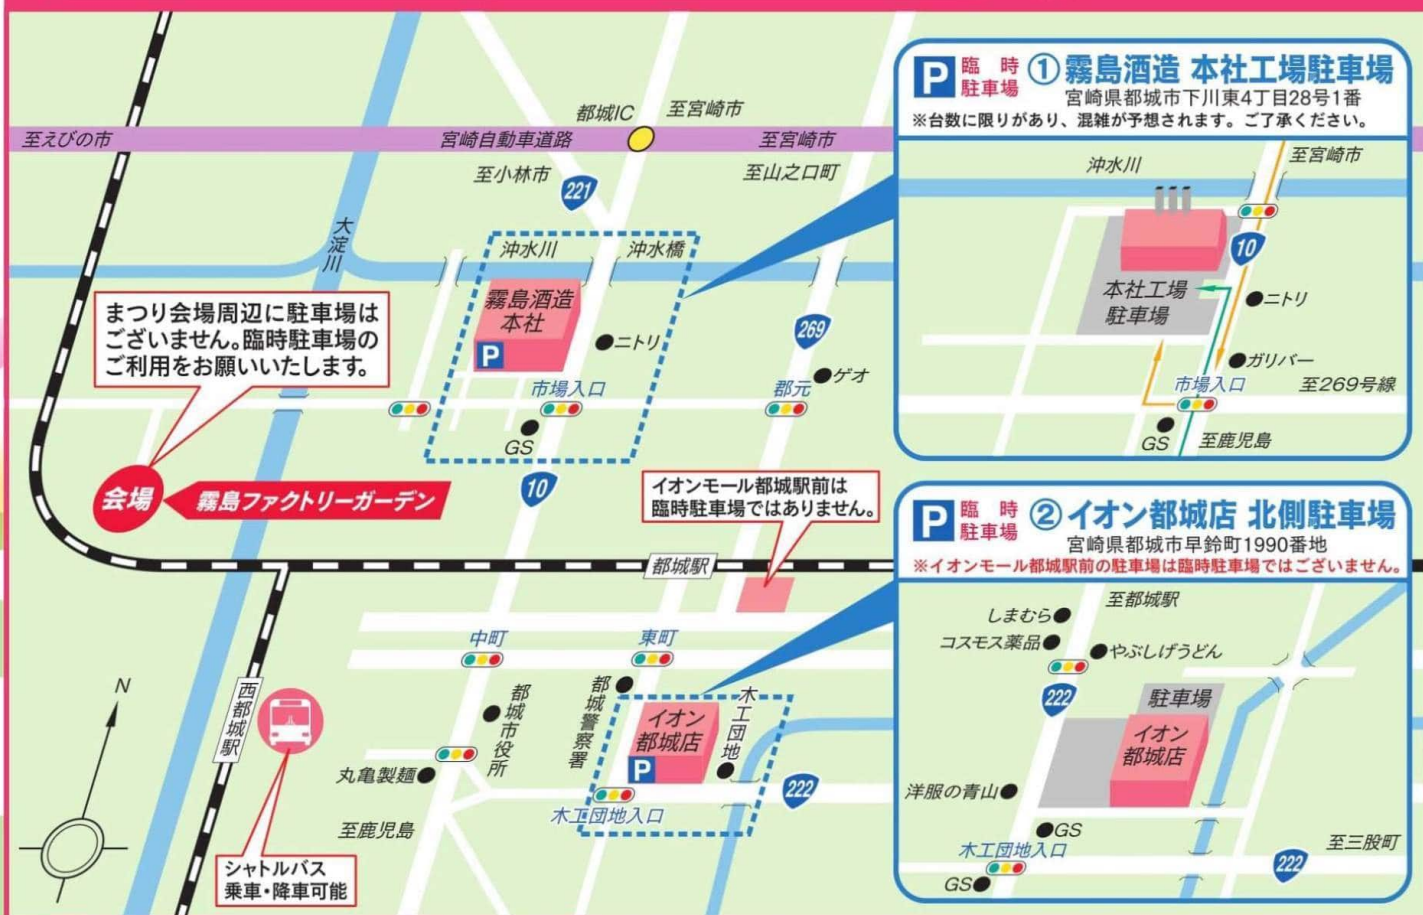

運行ルート

シャトルバス運行時間

P 臨時駐車場①
霧島酒造 本社工場駐車場

P 臨時駐車場②
イオン都城店 北側駐車場

西都城駅
※乗車・降車可能

霧島
春まつり
会場

- 各臨時駐車場⇒会場
9:30~15:00(約15分間隔)
- 会場発最終便
16:30

※霧島春まつり会場までの所要時間は約20分です。
※交通事情により時間変更の可能性もありますのでご了承ください。