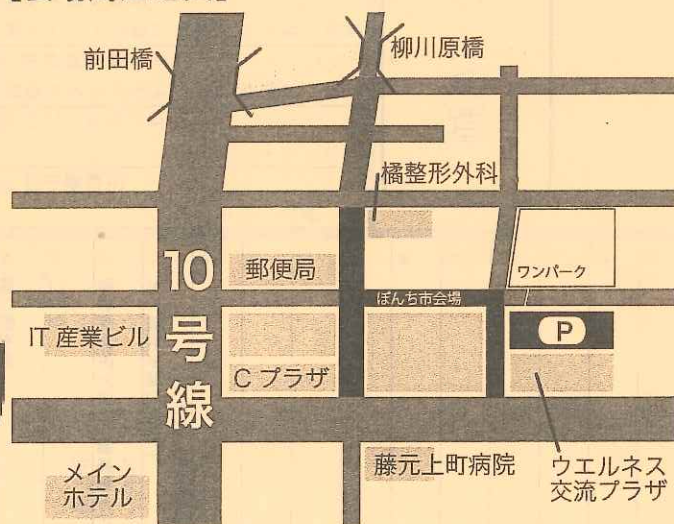

毎月第2日曜日は ぼんち市の日!!

都城ぼんち市

開催場所／ 旧大丸センターモール周辺

開催日時／ 10月9日(日)

AM8:00～AM11:00(雨天決行)

みんな来てね～

都城大丸跡地活用に向けて、これから大きく再生していくまちなかとともに、朝市のあり方を試行していきます。

【会場周辺地図】

※ 駐車場はぼんち市開催時間(午前9時～12時)に限り、ウェルネスパーキング(2時間)が無料にてご利用いただけます。

都城ぼんち市ブログ

検索

※ Google、yahoo!で、都城ぼんち市で検索すると、都城ぼんち市のブログがヒットします。開催報告や次回開催情報が掲載されています！

◆出店希望・お問い合わせ◆

都城商工会議所 0986-23-0001

ぼんち市当日 080-5600-7979-7980

(お気軽にお尋ね下さい)