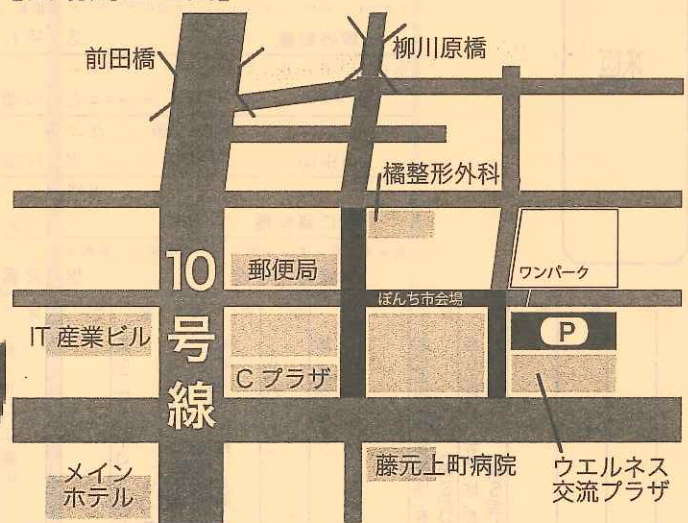

毎月第2日曜日は ぼんち市の日!!

都城ぼんち市

開催場所／ 旧大丸センターモール周辺

開催日時／ 9月11日(日)

AM8:00～AM11:00(雨天決行)

みんな来てね～

都城大丸跡地活用に向けて、これから大きく再生していくまちなかとともに、朝市のあり方を試行していきます。

【会場周辺地図】

※ 駐車場はぼんち市開催時間(午前9時～12時)に限り、ウェルネスパーキング(2時間)が無料にてご利用いただけます。

都城ぼんち市ブログ

検索

※ Google、yahoo!で、都城ぼんち市で検索すると、都城ぼんち市のブログがヒットします。開催報告や次回開催情報が掲載されています!

◆出店希望・お問い合わせ◆

都城商工会議所 0986-23-0001

ぼんち市当日 080-5600-7979-7980

(お気軽にお尋ね下さい)