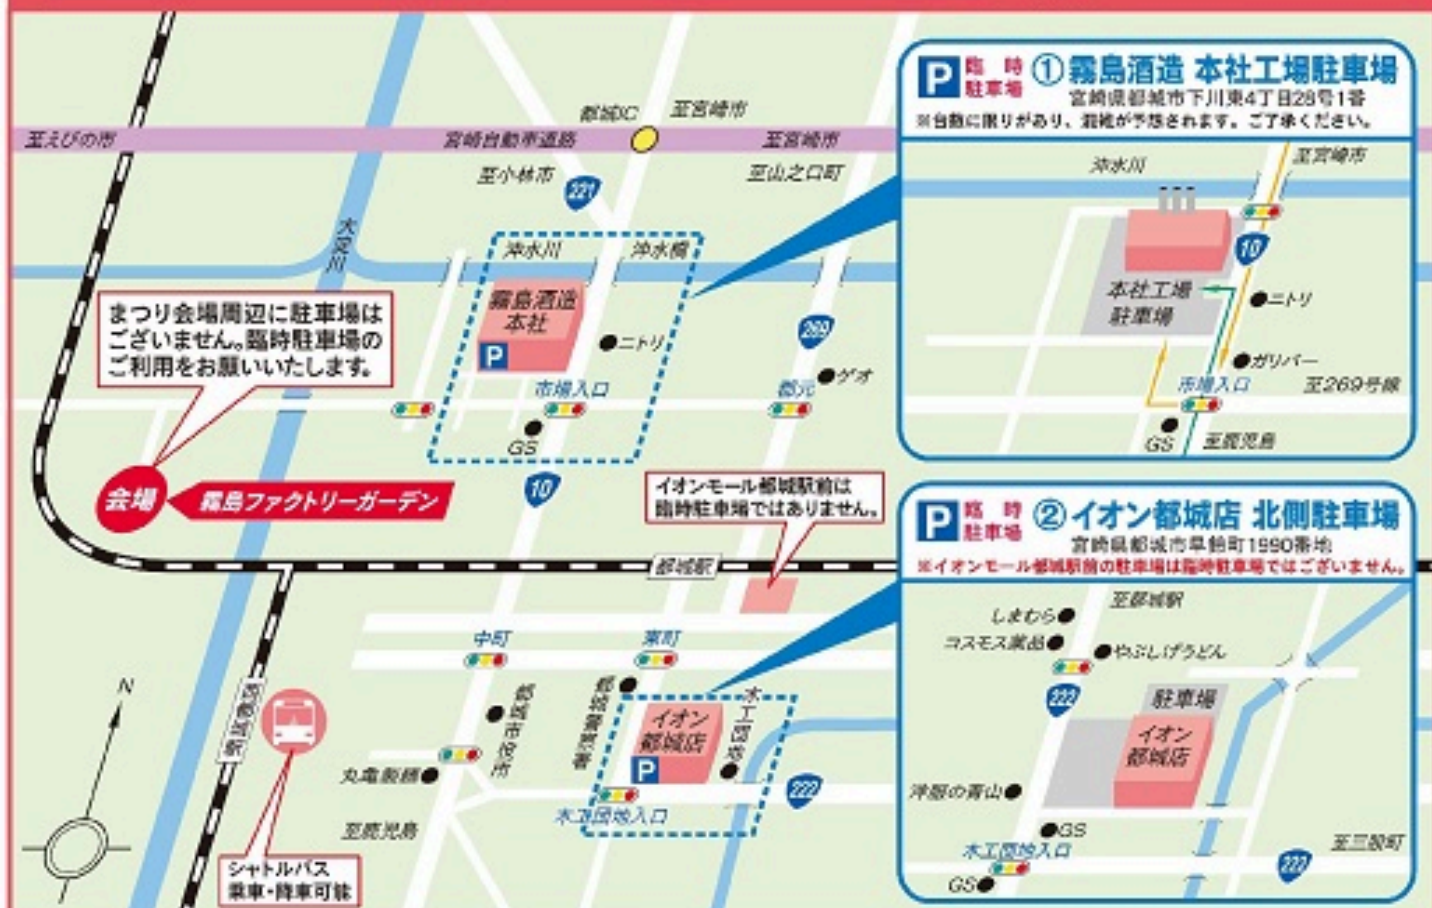

# 臨時駐車場及びシャトルバス案内

会場周辺に駐車場はございません。臨時駐車場から運行しているシャトルバスをご利用ください。

### 運行ルート

### シャトルバス運行時間

- P** 臨時駐車場①  
霧島酒造 本社工場駐車場
- P** 臨時駐車場②  
イオン都城店 北側駐車場

西部城駅  
※乗車・降車可能

霧島  
春まつり  
会場

- 各臨時駐車場→会場  
9:30~15:00(約15分間隔)
- 会場発最終便  
16:30

※霧島春まつり会場までの所要時間は約20分です。  
※交通事情により時間変更の可能性がありますのでご了承ください。